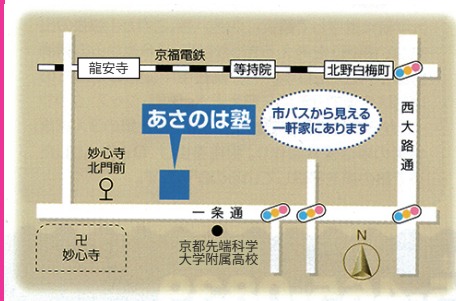

■合格実績(中学)

- 令6 立命館宇治 花園 他
- 令5 東山中(エース)他
- 令4 同志社女子中(LA)他

あさのは塾ってどんな塾?

1. 京大出身の塾長が指導する個別指導塾です
2. 国語を重視して全教科の学力の底上げを図ります
3. ノートの書き方から家庭学習の仕方まで、勉強方法を具体的に指導します

★詳しくはHPをご覧ください
★無料体験実施中!

塾長プロフィール

私立麻布中学・高校 卒業
慶應義塾大学(経)入学・中退
京都大学(文)入学・卒業
京都大学大学院在学中にあさのは塾を開設、指導歴30年を越えました

あさのは塾

中学・高校・大学受験 国語付き個別指導

京都市右京区谷口唐田ノ内町1-36(一条通、妙心寺北門前から1分)

TEL.075-465-0839

受付:平日・土曜
午後2時~9時